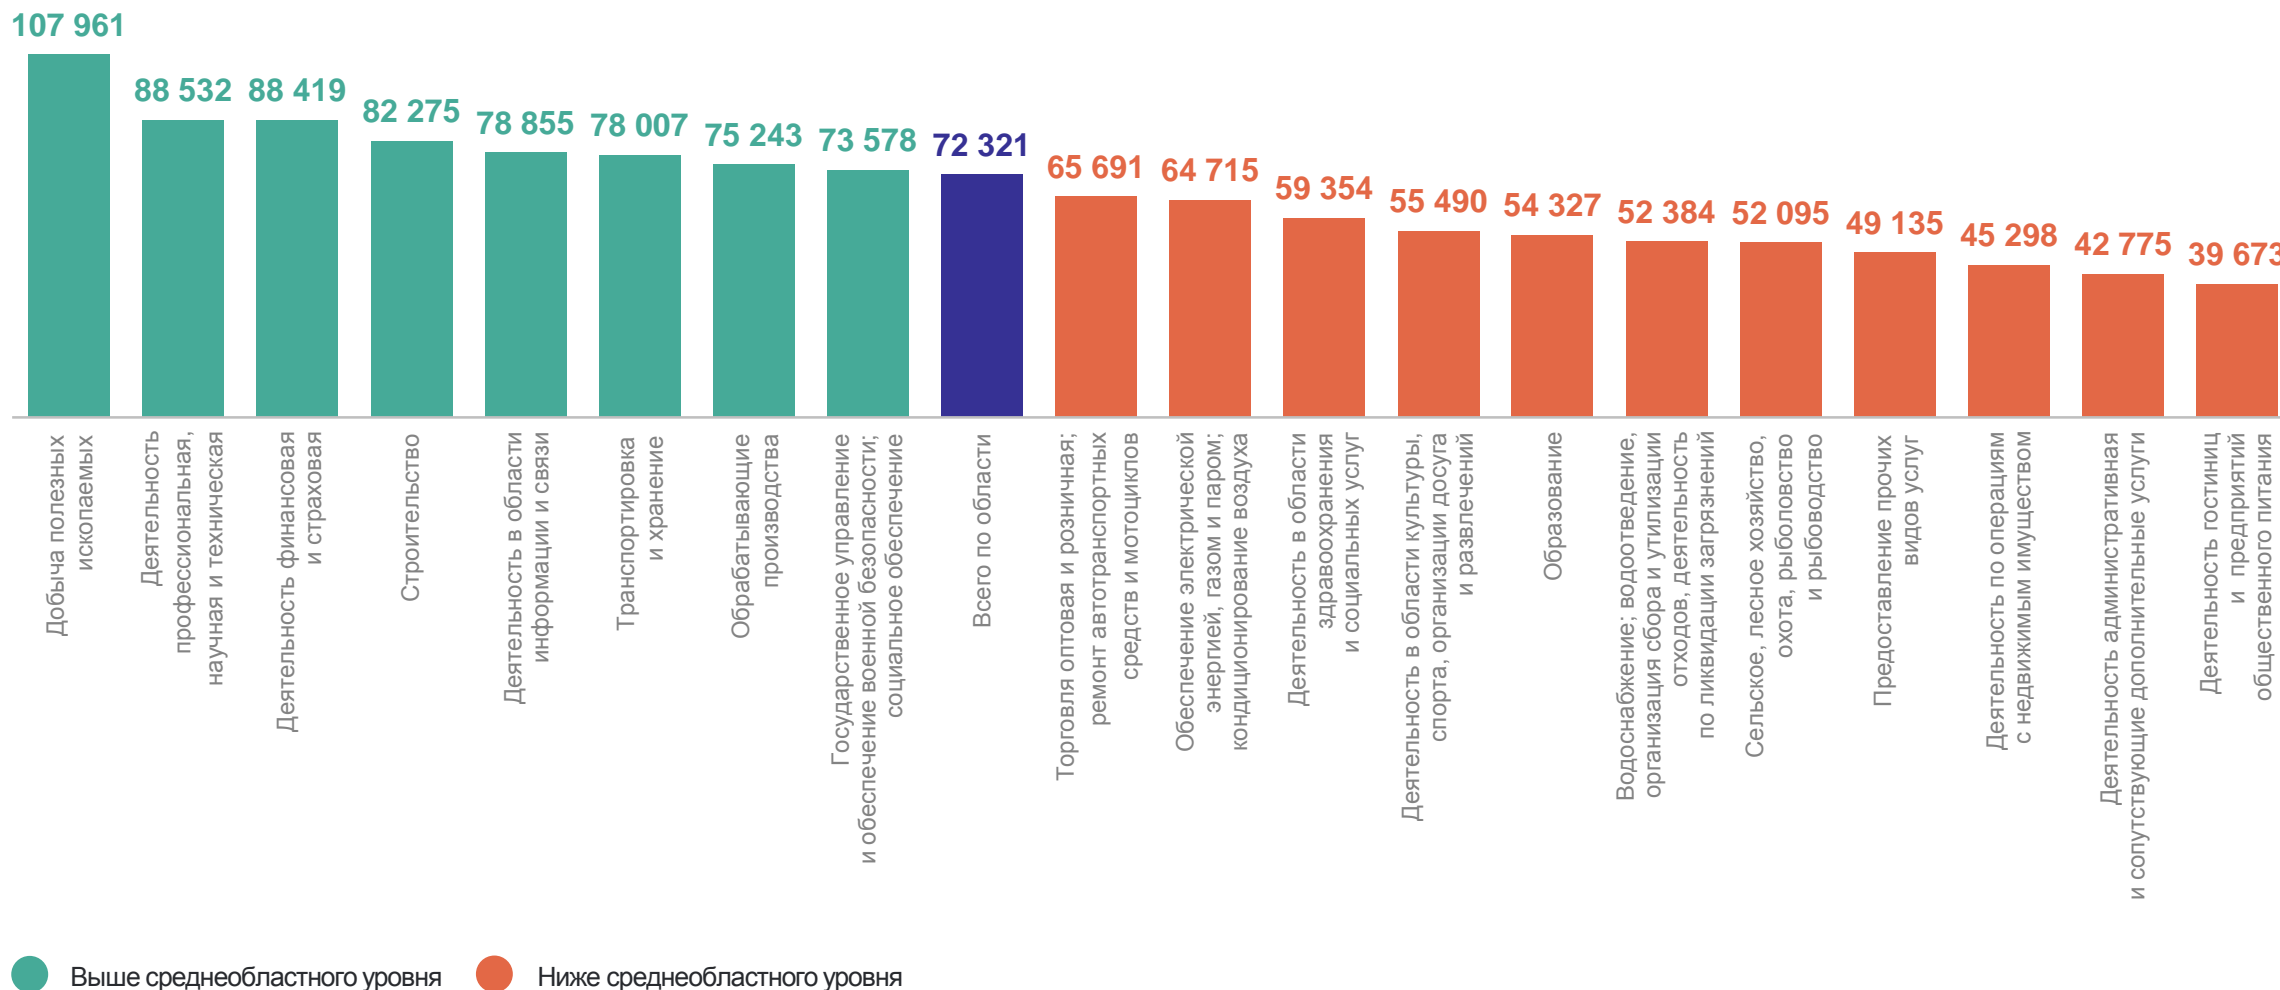

по видам экономической деятельности в сравнении со среднеобластным уровнем за апрель 2024 года, рублей

КЕМЕРОВОСТАТ

● Выше среднеобластного уровня ● Ниже среднеобластного уровня

СРЕДНЕМЕСЯЧНАЯ ЗАРАБОТНАЯ ПЛАТА

КЕМЕРОВОСТАТ

по видам экономической деятельности в сравнении со среднеобластным уровнем за январь – апрель 2024 года, рублей

● Выше среднеобластного уровня ● Ниже среднеобластного уровня

ОТНОШЕНИЕ СРЕДНЕМЕСЯЧНОЙ ЗАРАБОТНОЙ ПЛАТЫ К СРЕДНЕОБЛАСТНОМУ УРОВНЮ