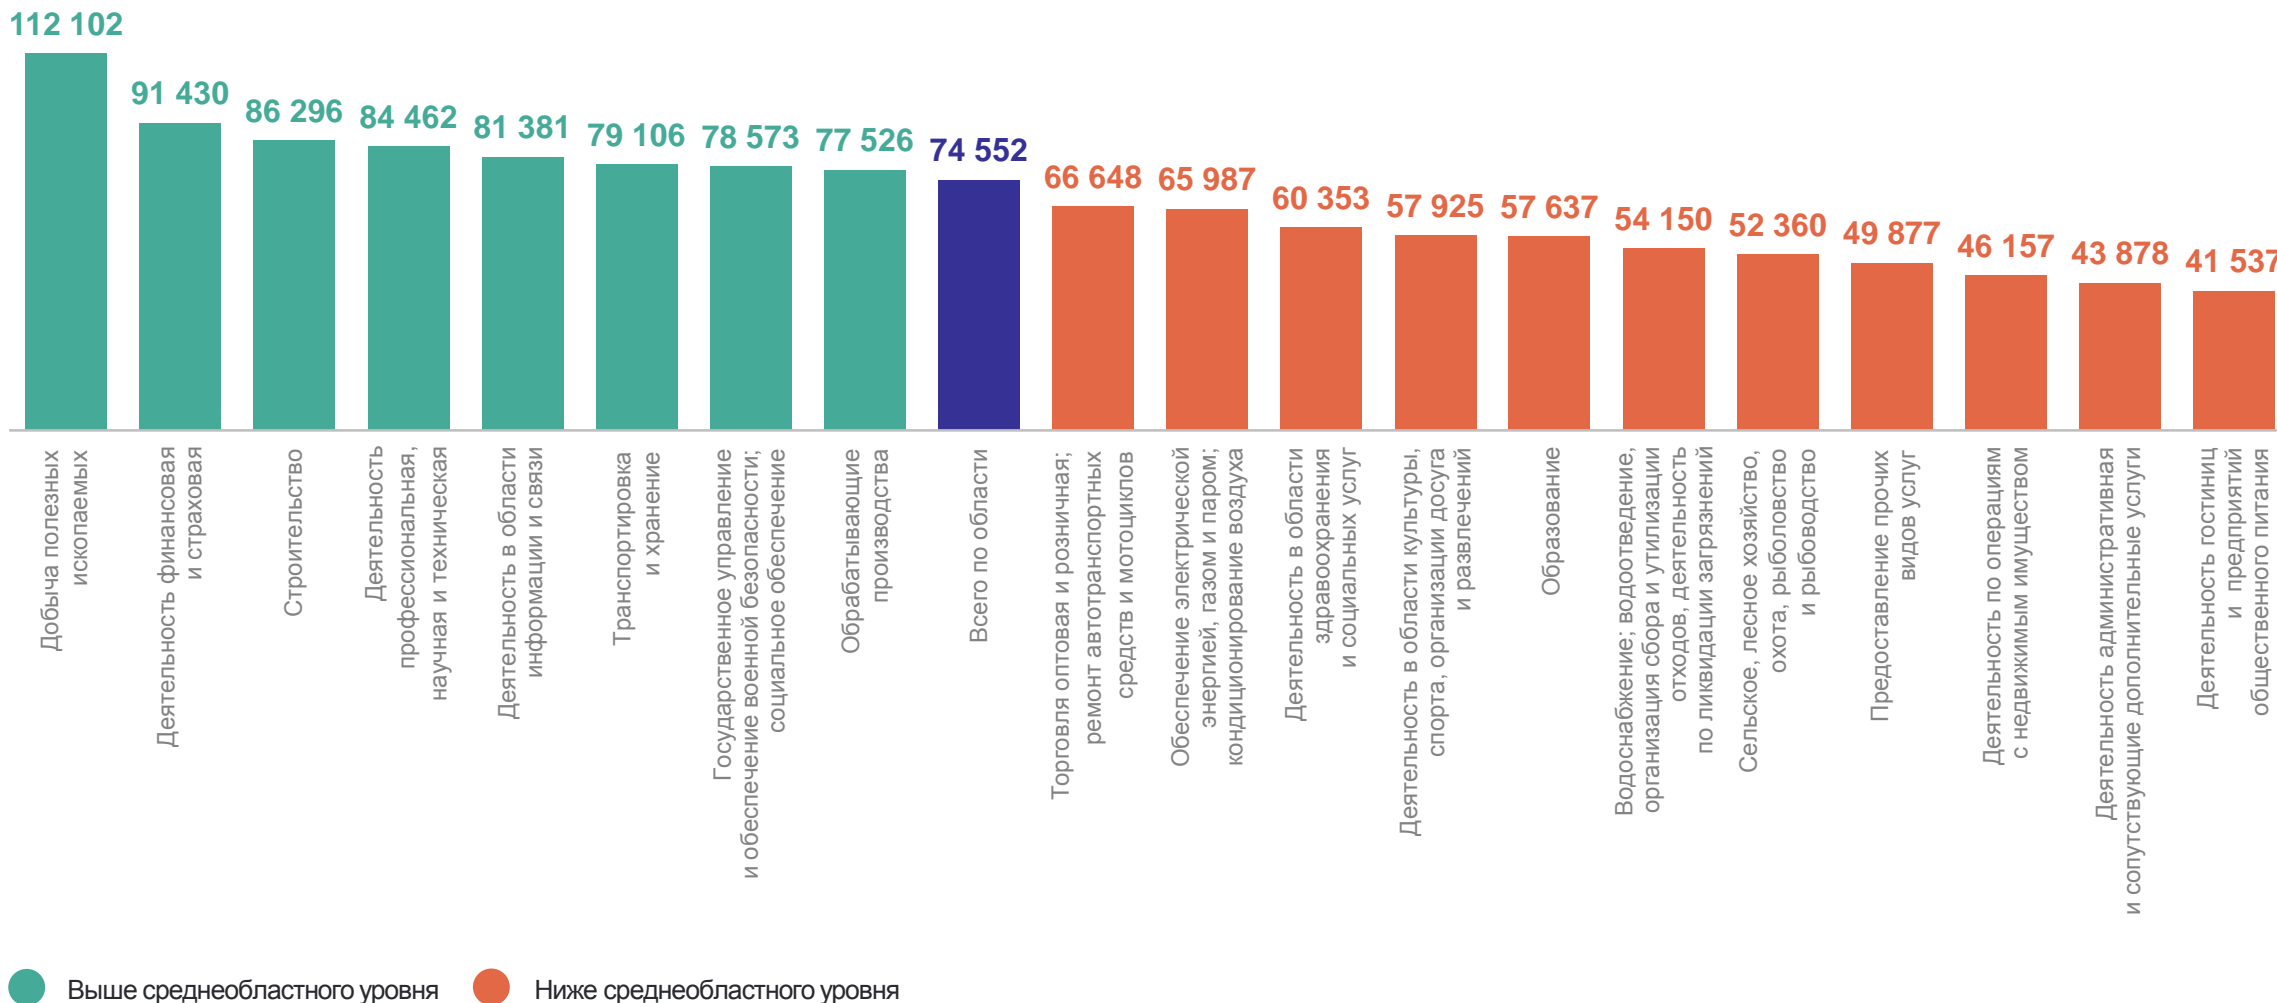

в % к соответствующему периоду предыдущего года

КЕМЕРОВОСТАТ

Апрель 2024 г.

74 552 рубля

120,8% изменение к апрелю 2023 г.

— Номинальная заработная плата — Реальная заработная плата

СРЕДНЕМЕСЯЧНАЯ ЗАРАБОТНАЯ ПЛАТА

по видам экономической деятельности в сравнении со среднеобластным уровнем за апрель 2024 года, рублей

КЕМЕРОВОСТАТ

● Выше среднеобластного уровня ● Ниже среднеобластного уровня

СРЕДНЕМЕСЯЧНАЯ ЗАРАБОТНАЯ ПЛАТА