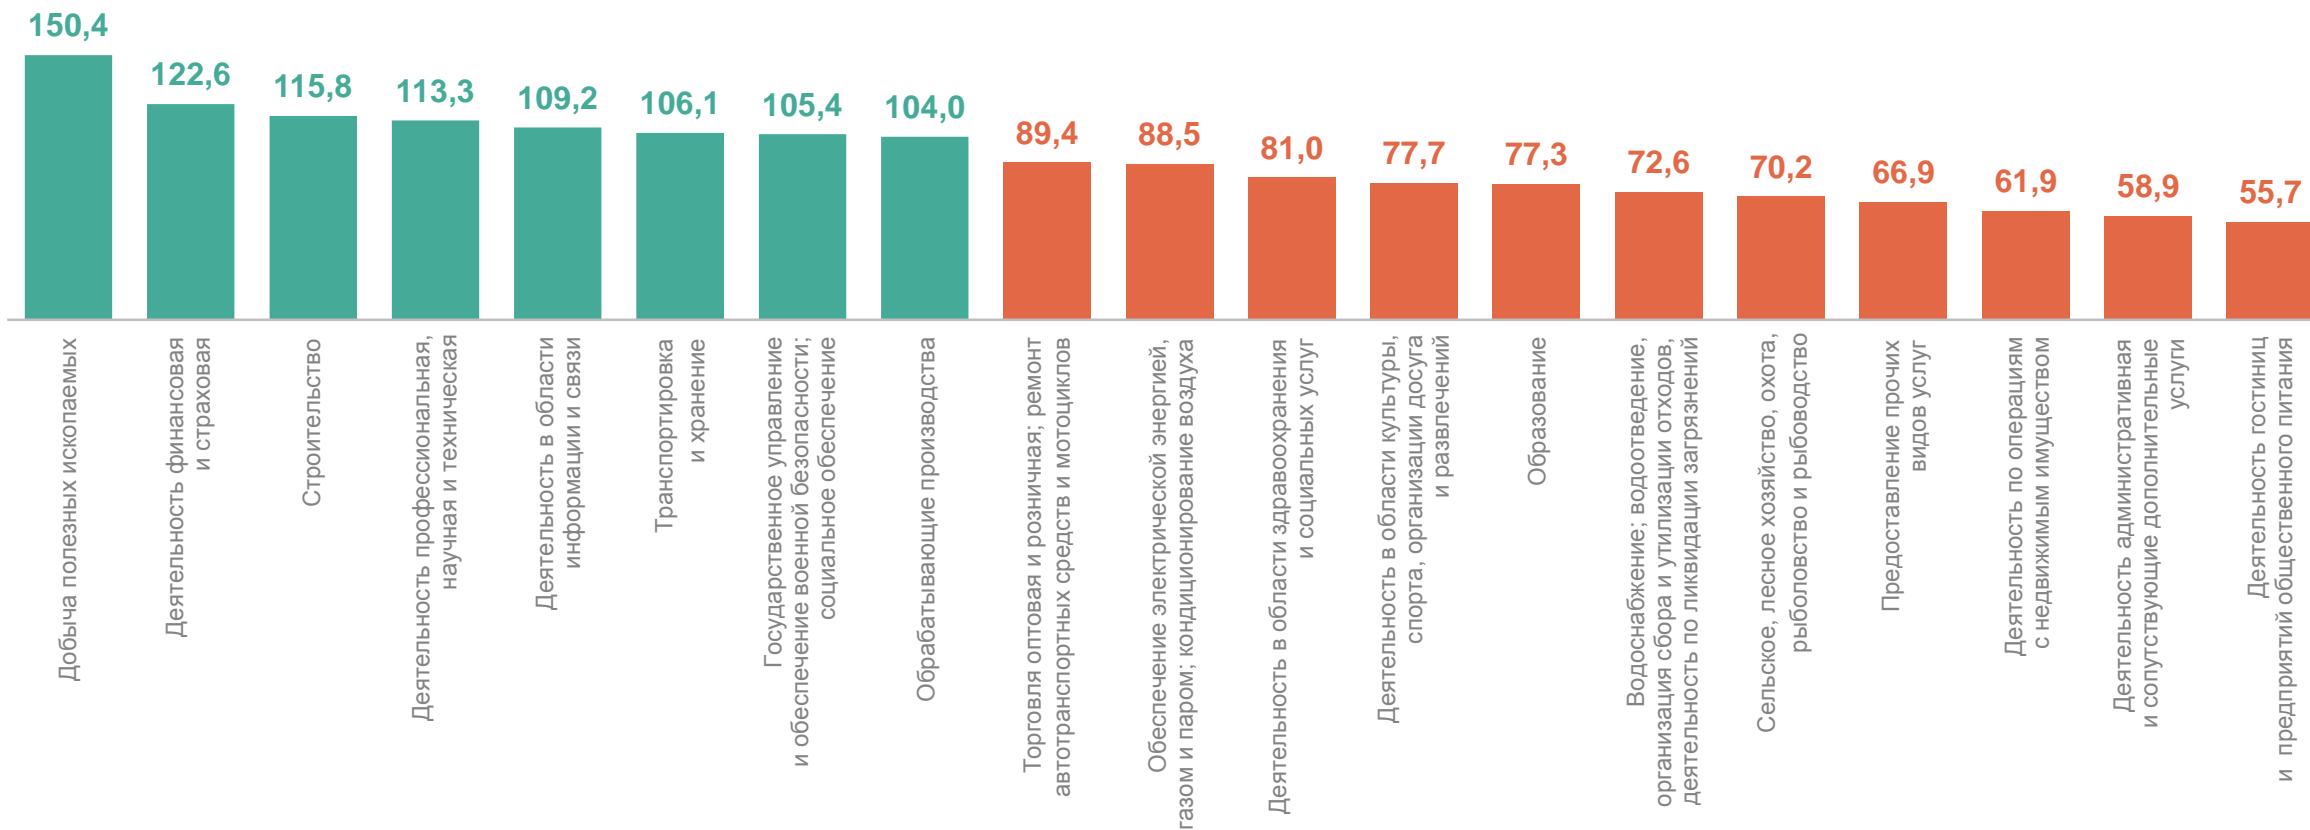

по видам экономической деятельности в сравнении со среднеобластным уровнем за апрель 2024 года, рублей

КЕМЕРОВОСТАТ

● Выше среднеобластного уровня ● Ниже среднеобластного уровня

СРЕДНЕМЕСЯЧНАЯ ЗАРАБОТНАЯ ПЛАТА

КЕМЕРОВОСТАТ

по видам экономической деятельности в сравнении со среднеобластным уровнем за январь – апрель 2024 года, рублей

● Выше среднеобластного уровня ● Ниже среднеобластного уровня

ОТНОШЕНИЕ СРЕДНЕМЕСЯЧНОЙ ЗАРАБОТНОЙ ПЛАТЫ К СРЕДНЕОБЛАСТНОМУ УРОВНЮ

КЕМЕРОВОСТАТ

по видам экономической деятельности за апрель 2024 года, %

СРЕДНЕМЕСЯЧНАЯ ЗАРАБОТНАЯ ПЛАТА ПО ДОБЫВАЮЩИМ ПРОИЗВОДСТВАМ

за апрель 2024 года, рублей

КЕМЕРОВОСТАТ

Добыча полезных
ископаемых

112 102