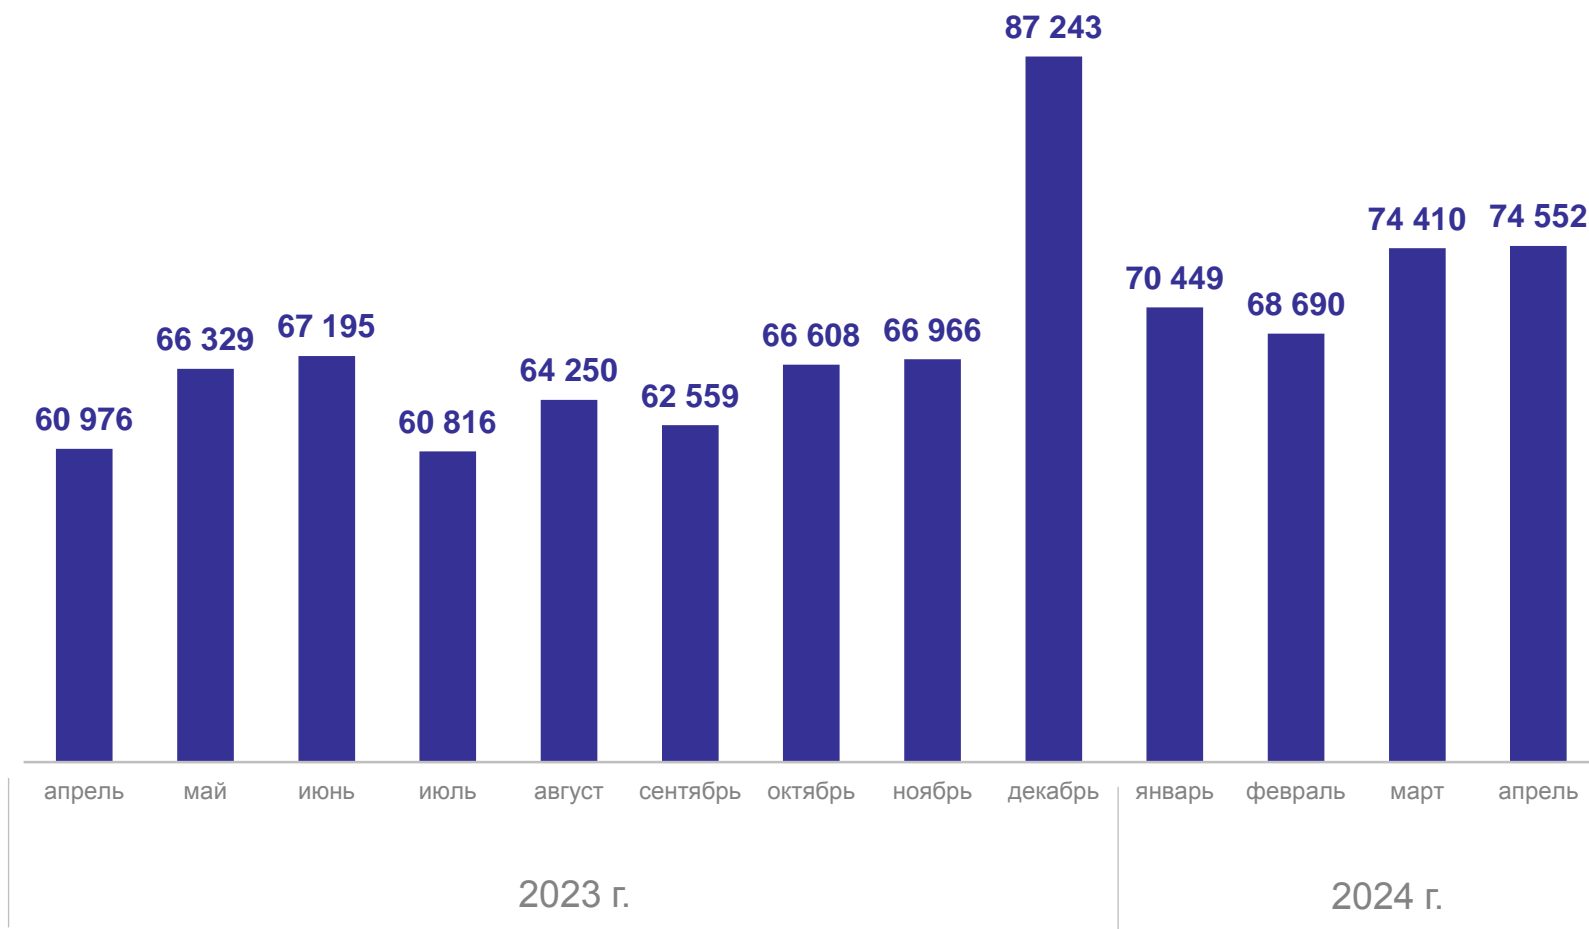

СРЕДНЕСПИСОЧНАЯ ЧИСЛЕННОСТЬ РАБОТНИКОВ ОРГАНИЗАЦИЙ

по видам экономической деятельности за январь – апрель 2024 года, тыс. человек

КЕМЕРОВОСТАТ

Всего
752,0

СТРУКТУРА СРЕДНЕСПИСОЧНОЙ ЧИСЛЕННОСТИ РАБОТНИКОВ ОРГАНИЗАЦИЙ

по видам экономической деятельности за январь – апрель 2024 года

КЕМЕРОВОСТАТ

ДИНАМИКА СРЕДНЕМЕСЯЧНОЙ ЗАРАБОТНОЙ ПЛАТЫ РАБОТНИКОВ ОРГАНИЗАЦИЙ

рублей

КЕМЕРОВОСТАТ

Апрель 2024 г.
74 552

ДИНАМИКА РЕАЛЬНОЙ И НОМИНАЛЬНОЙ ЗАРАБОТНОЙ ПЛАТЫ

в % к соответствующему периоду предыдущего года

КЕМЕРОВОСТАТ

Апрель 2024 г.

74 552 рубля

120,8% изменение к апрелю 2023 г.

— Номинальная заработная плата — Реальная заработная плата

СРЕДНЕМЕСЯЧНАЯ ЗАРАБОТНАЯ ПЛАТА