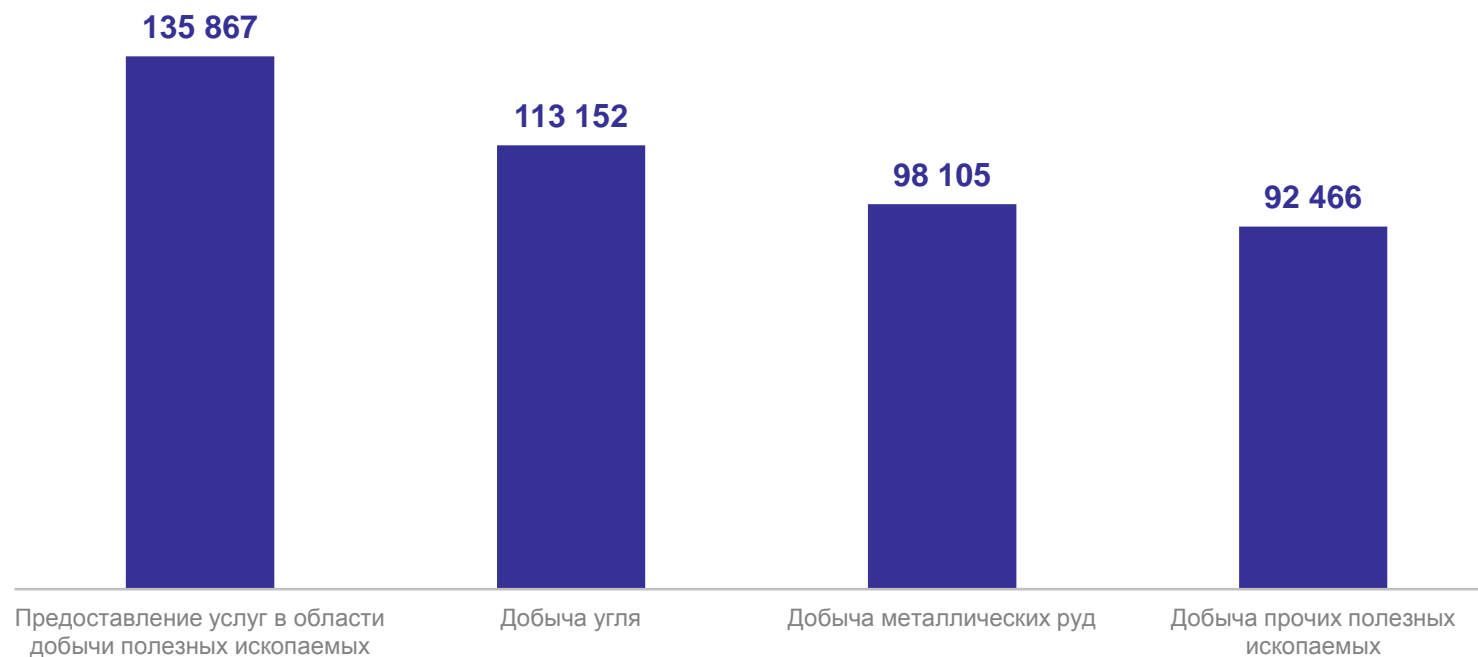

СРЕДНЕМЕСЯЧНАЯ ЗАРАБОТНАЯ ПЛАТА ПО ДОБЫВАЮЩИМ ПРОИЗВОДСТВАМ

за апрель 2024 года, рублей

КЕМЕРОВОСТАТ

Добыча полезных
ископаемых

112 102

117,4% изменение
к апрелю 2023 г.