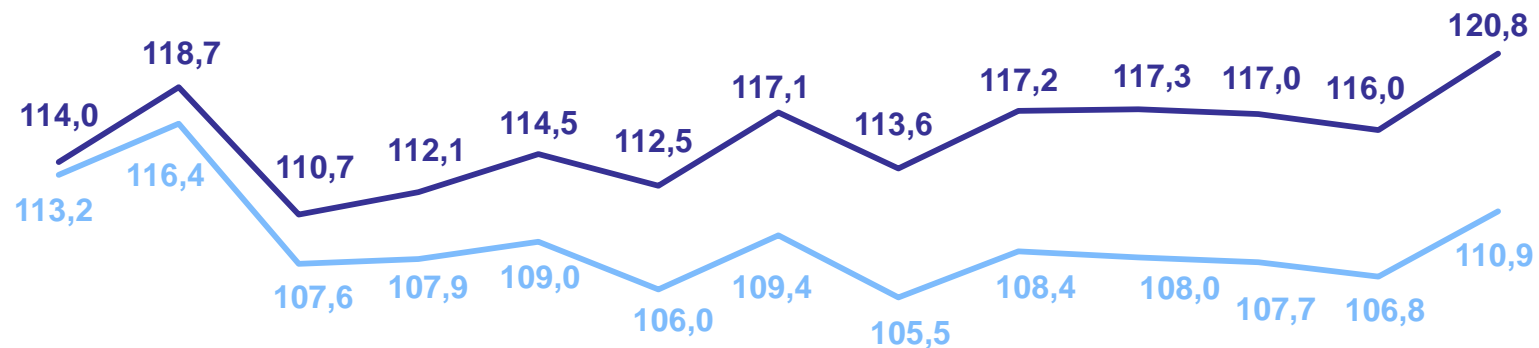

СРЕДНЕСПИСОЧНАЯ ЧИСЛЕННОСТЬ РАБОТНИКОВ ОРГАНИЗАЦИЙ

по видам экономической деятельности за январь – апрель 2024 года, тыс. человек

КЕМЕРОВОСТАТ

Всего
752,0

СТРУКТУРА СРЕДНЕСПИСОЧНОЙ ЧИСЛЕННОСТИ РАБОТНИКОВ ОРГАНИЗАЦИЙ

по видам экономической деятельности за январь – апрель 2024 года

КЕМЕРОВОСТАТ

ДИНАМИКА СРЕДНЕМЕСЯЧНОЙ ЗАРАБОТНОЙ ПЛАТЫ РАБОТНИКОВ ОРГАНИЗАЦИЙ

рублей

КЕМЕРОВОСТАТ

Апрель 2024 г.
74 552

ДИНАМИКА РЕАЛЬНОЙ И НОМИНАЛЬНОЙ ЗАРАБОТНОЙ ПЛАТЫ

в % к соответствующему периоду предыдущего года

КЕМЕРОВОСТАТ

Апрель 2024 г.

74 552 рубля

120,8% изменение к апрелю 2023 г.

— Номинальная заработная плата — Реальная заработная плата

СРЕДНЕМЕСЯЧНАЯ ЗАРАБОТНАЯ ПЛАТА

по видам экономической деятельности в сравнении со среднеобластным уровнем за апрель 2024 года, рублей

КЕМЕРОВОСТАТ

● Выше среднеобластного уровня ● Ниже среднеобластного уровня

СРЕДНЕМЕСЯЧНАЯ ЗАРАБОТНАЯ ПЛАТА