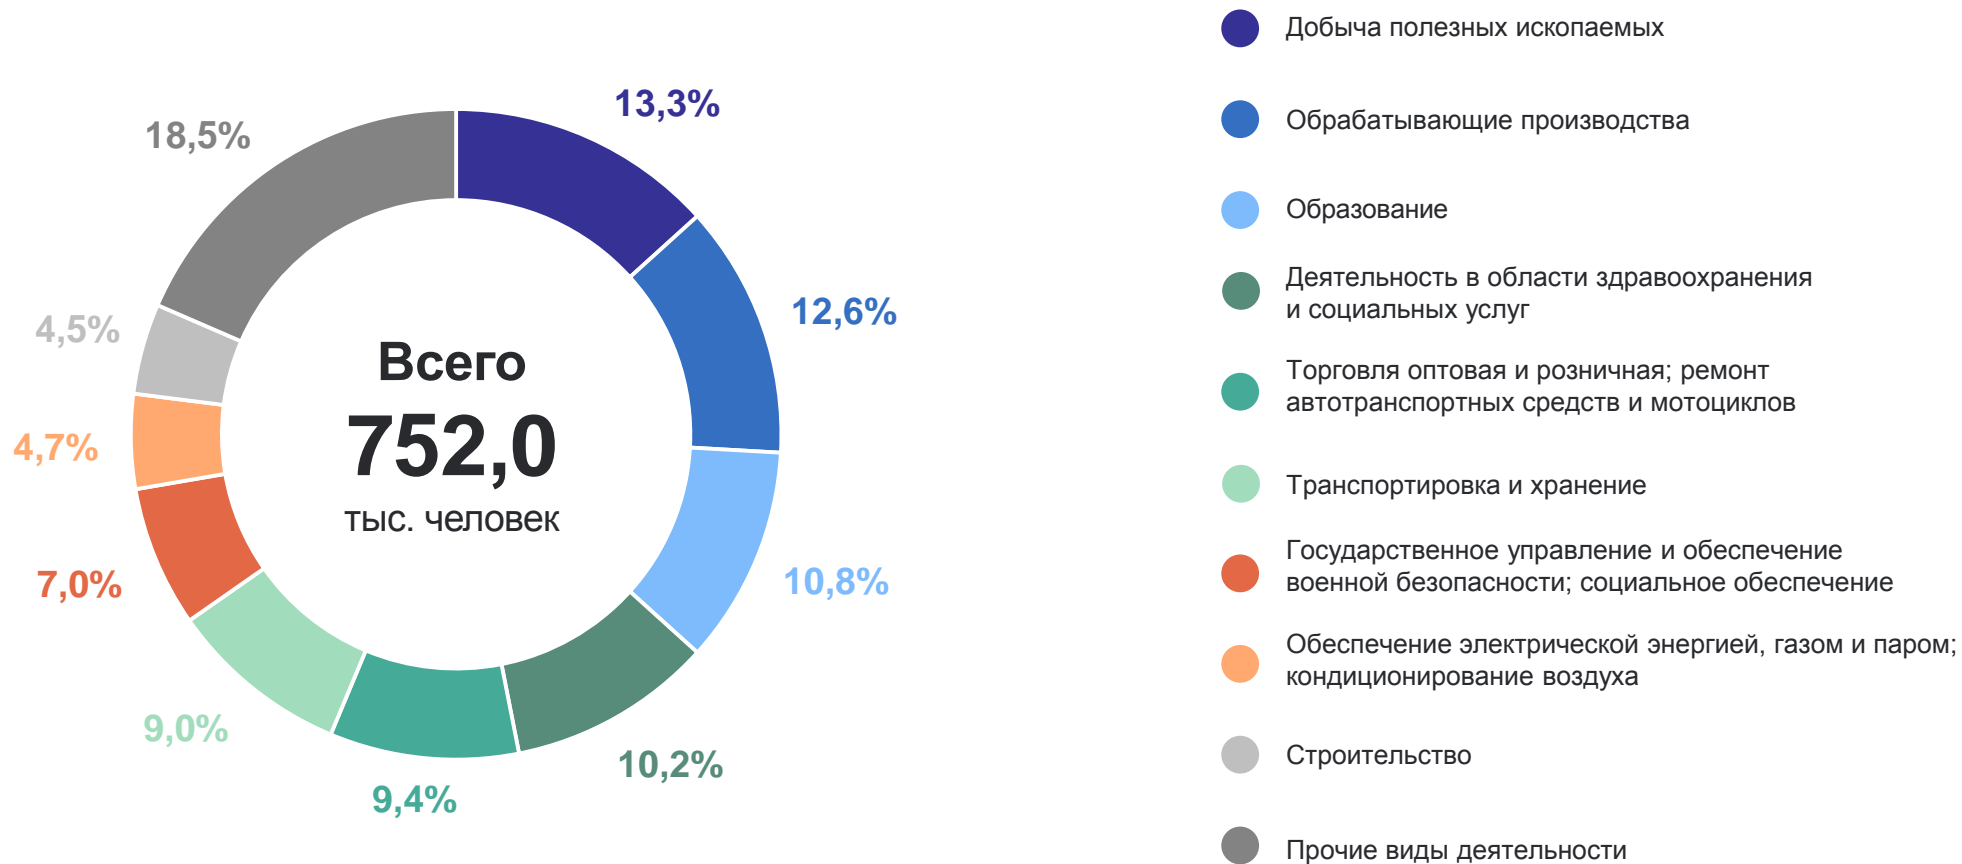

СТРУКТУРА СРЕДНЕСПИСОЧНОЙ ЧИСЛЕННОСТИ РАБОТНИКОВ ОРГАНИЗАЦИЙ

по видам экономической деятельности за январь – апрель 2024 года

КЕМЕРОВОСТАТ