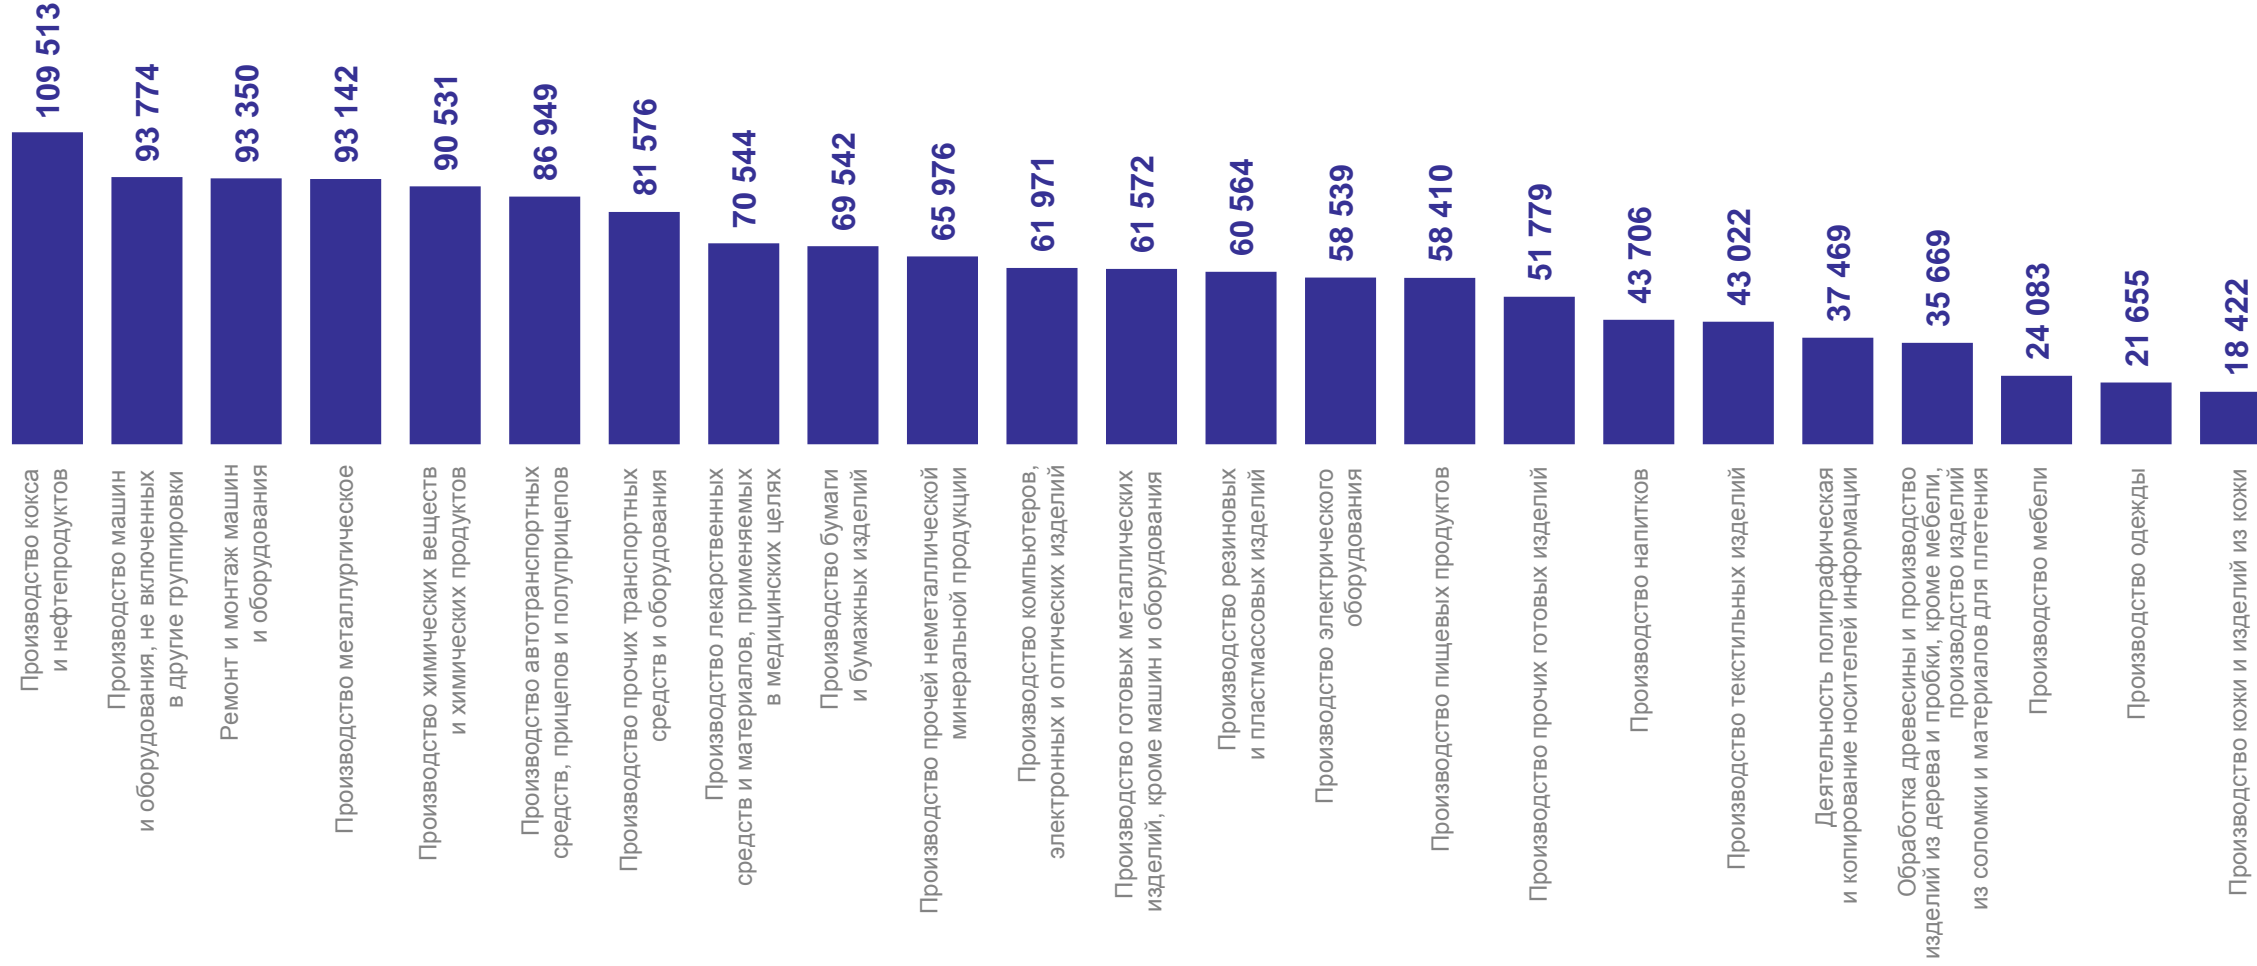

СРЕДНЕМЕСЯЧНАЯ ЗАРАБОТНАЯ ПЛАТА ПО ОБРАБАТЫВАЮЩИМ ПРОИЗВОДСТВАМ

за апрель 2024 года, рублей

КЕМЕРОВОСТАТ