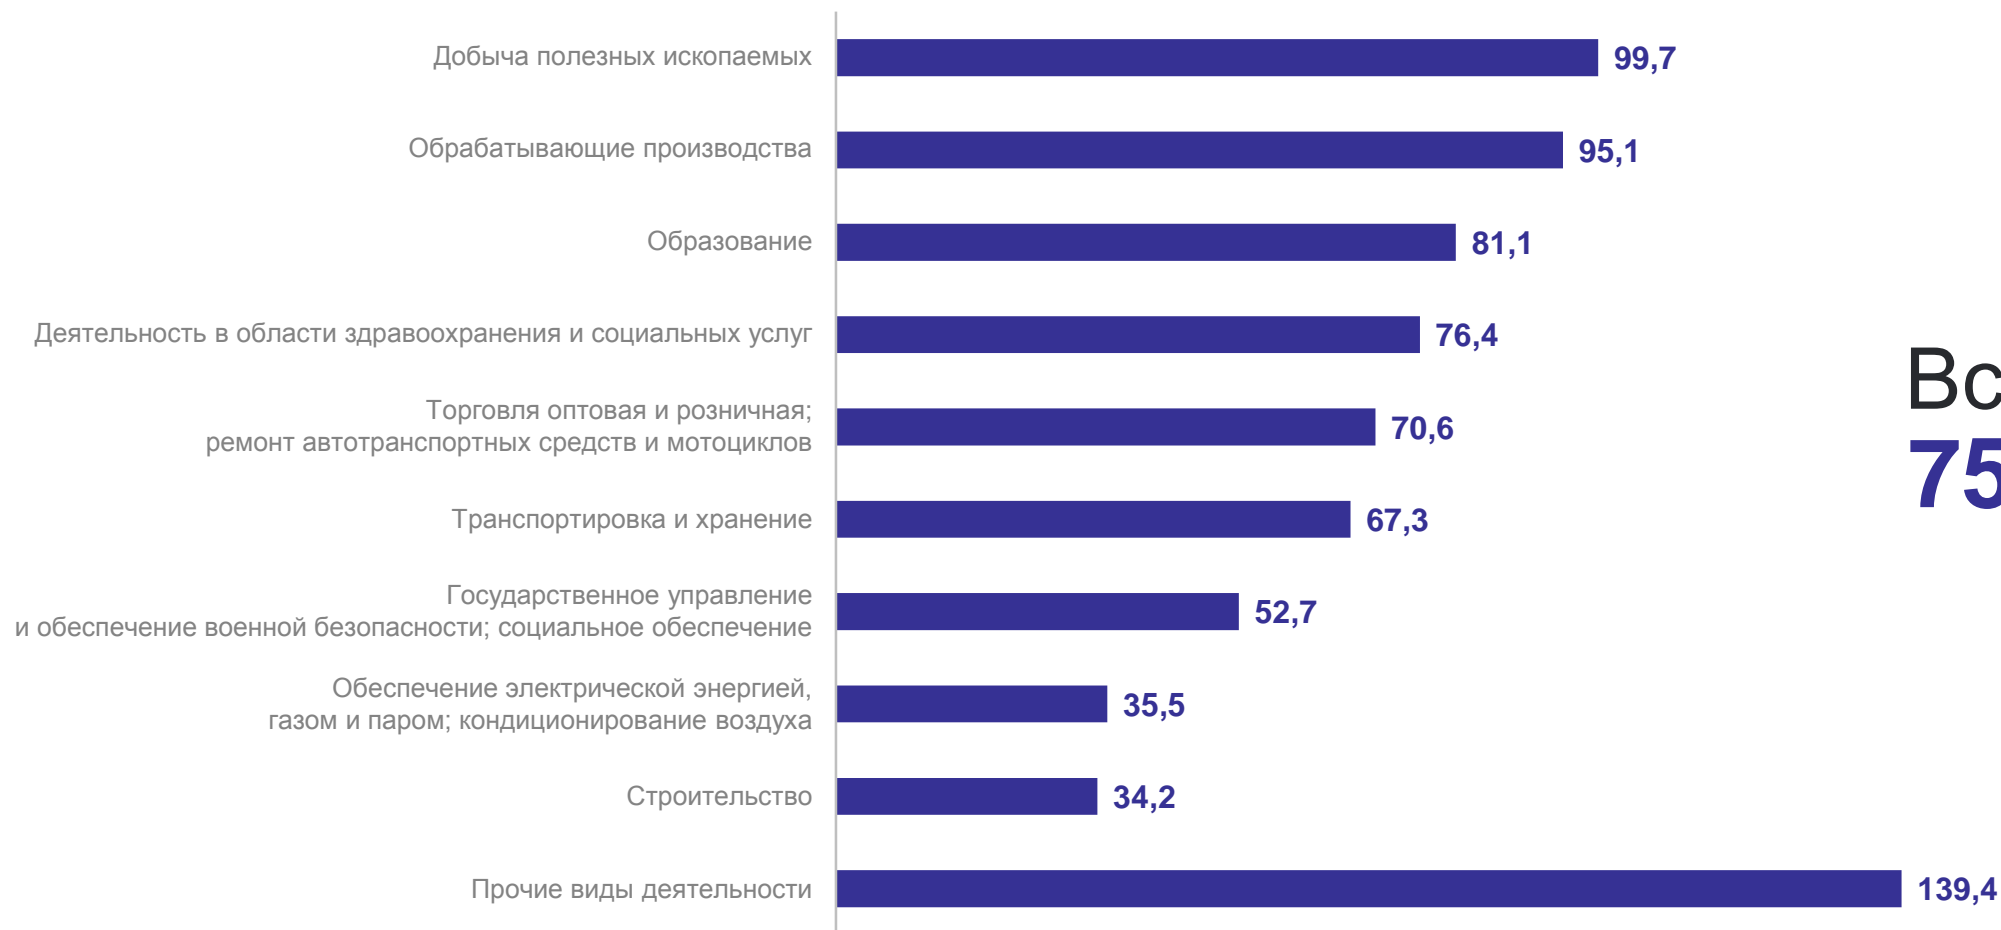

СРЕДНЕСПИСОЧНАЯ ЧИСЛЕННОСТЬ РАБОТНИКОВ ОРГАНИЗАЦИЙ

по видам экономической деятельности за январь – апрель 2024 года, тыс. человек

КЕМЕРОВОСТАТ

Всего
752,0

СТРУКТУРА СРЕДНЕСПИСОЧНОЙ ЧИСЛЕННОСТИ РАБОТНИКОВ ОРГАНИЗАЦИЙ